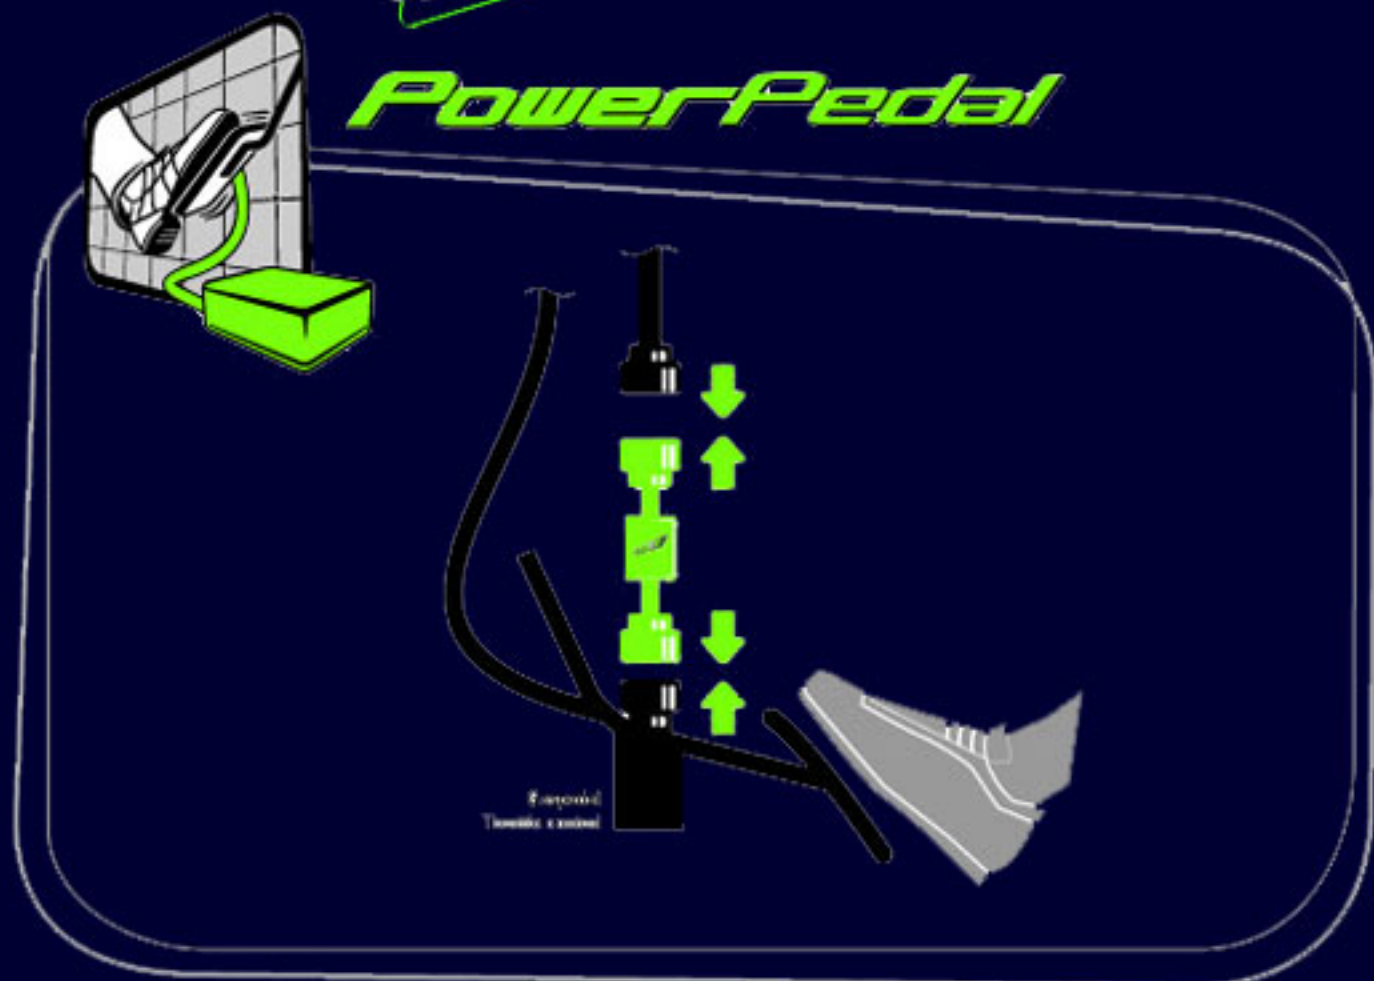

**POWER OF  
PERFORMANCE**

**tuneKIT**

**PowerPedal**

Optimización de la respuesta del acelerador original, mejorando la respuesta del motor.

Con un simple enchufe de conexión al acelerador original podrá realizar cambios en los parámetros y mejorar la respuesta en la aceleración. Todos los sistemas de control están dentro de los valores originales del fabricante del vehículo, evitando posibles averías.