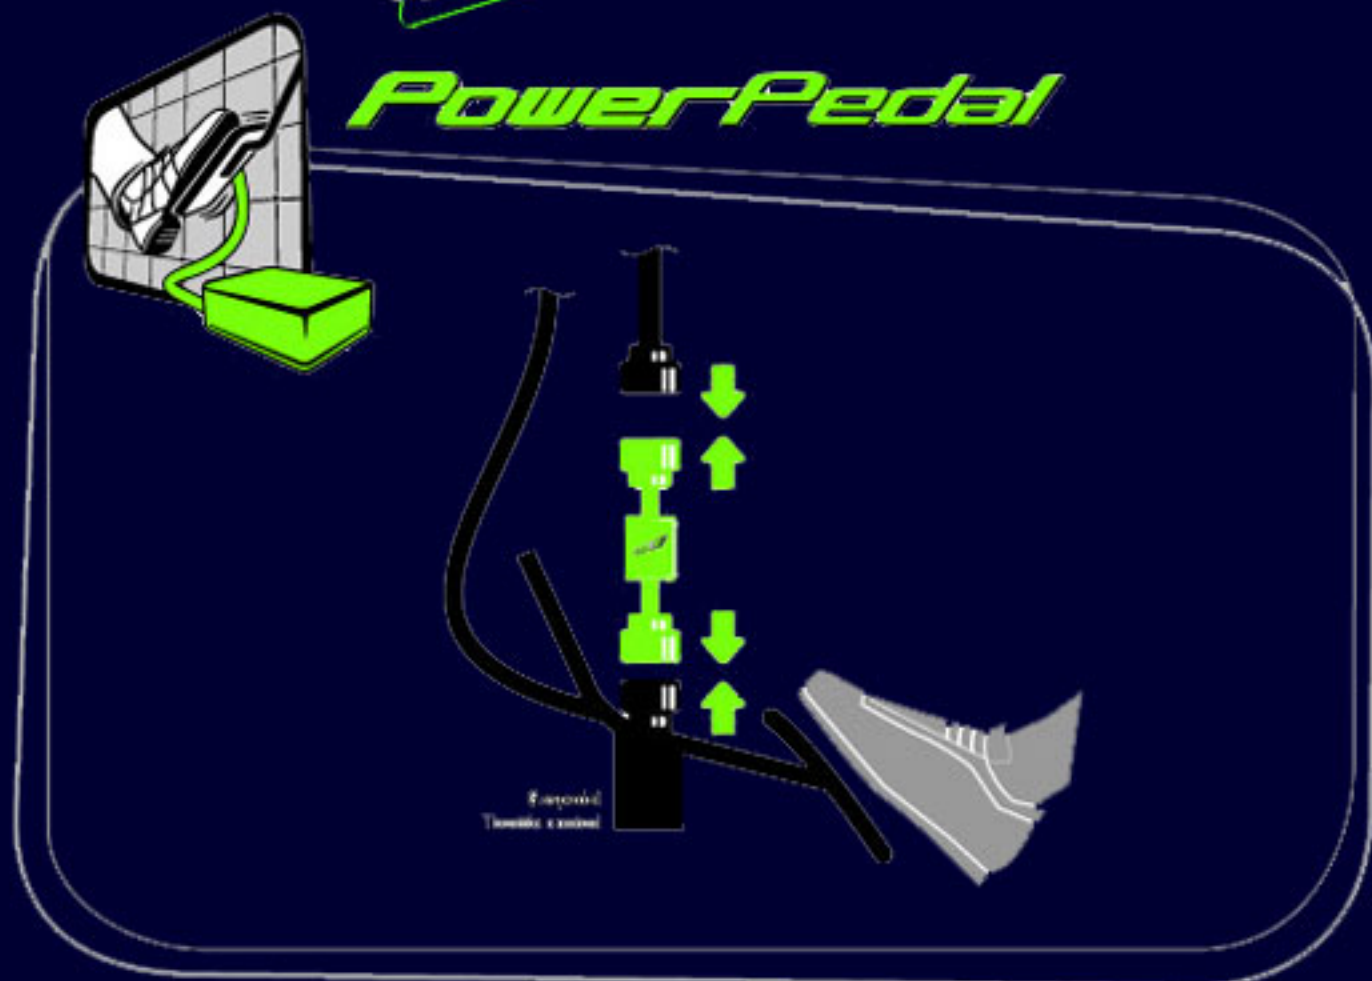

Todas las imágenes son propiedad de sus respectivos dueños

**POWER OF
PERFORMANCE**

tuneKIT

PowerPedal

Optimización de la respuesta del acelerador original, mejorando la respuesta del motor.

Con un simple enchufe de conexión al acelerador original podrá realizar cambios en los parámetros y mejorar la respuesta en la aceleración. Todos los sistemas de control están dentro de los valores originales del fabricante del vehículo, evitando posibles averías.