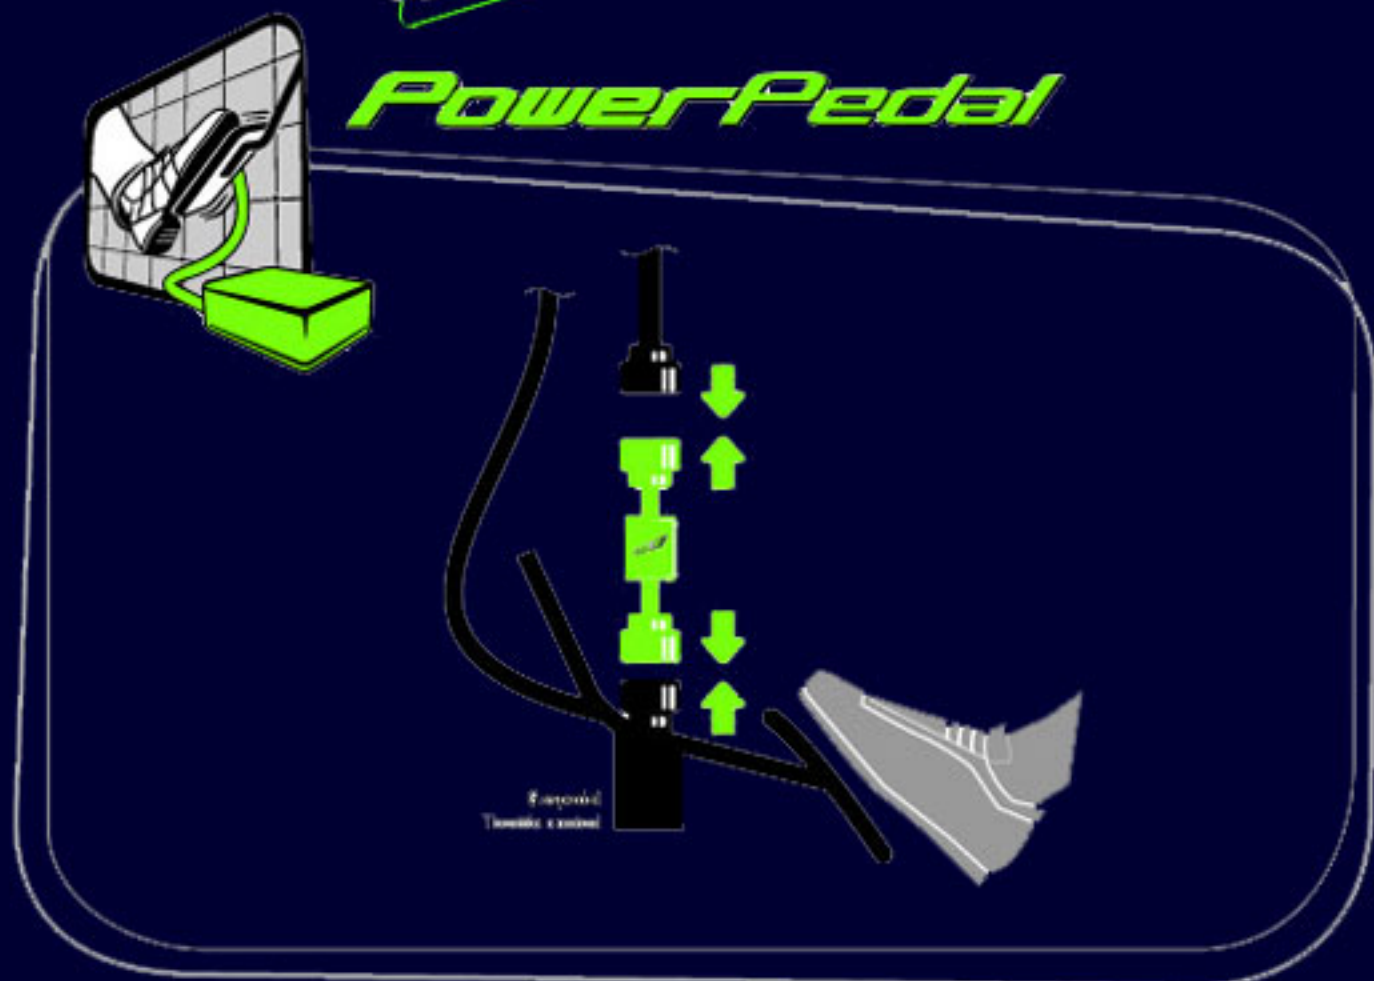

Todas las imágenes son propiedad de sus respectivos dueños

**POWER OF
PERFORMANCE**

TUNEKIT

PowerPedal

Optimización de la respuesta del acelerador original, mejorando la respuesta del motor.

Con un simple enchufe de conexión al acelerador original podrá realizar cambios en los parámetros y mejorar la respuesta en la aceleración. Todos los sistemas de control están dentro de los valores originales del fabricante del vehículo, evitando posibles averías.